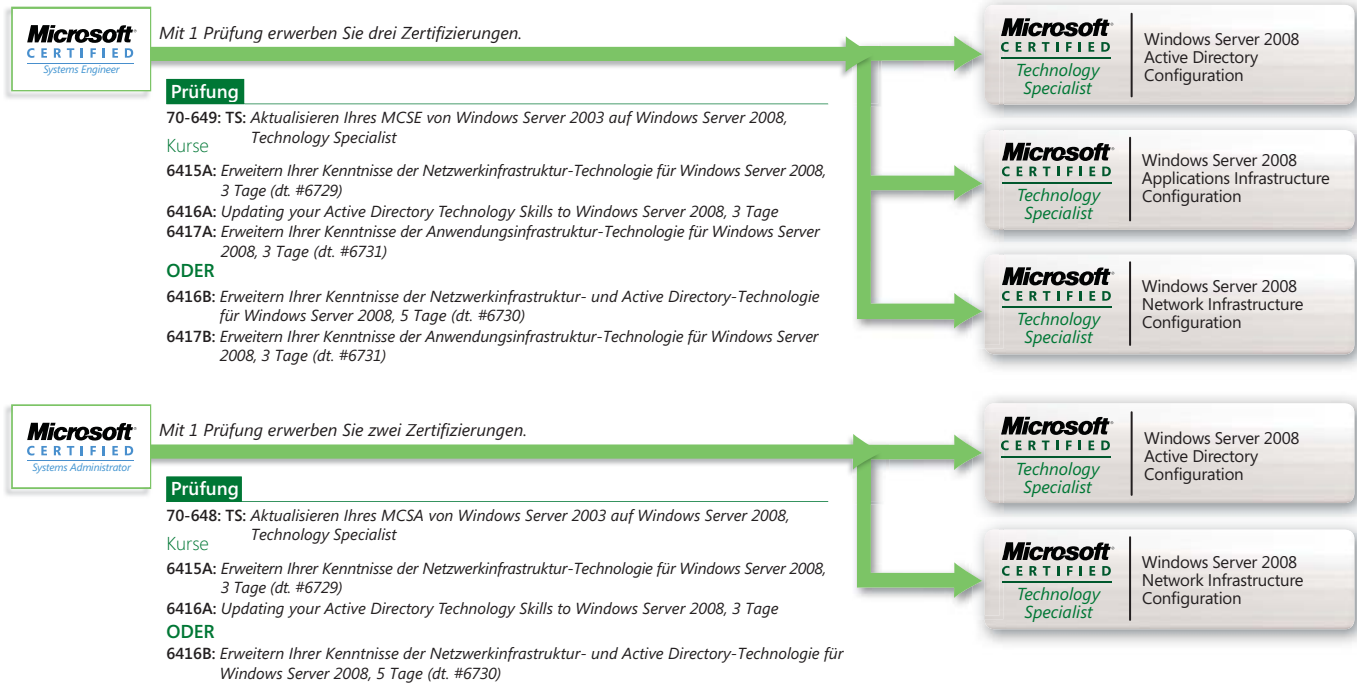

AKTUALISIERUNG DER KENNTNISSE ZU WINDOWS SERVER 2008 - MIT EINER TRANSITION-PRÜFUNG ERWERBEN SIE VERSCHIEDENE MCTS-ZERTIFIZIERUNGEN.

Ein übersichtlicher Pfad für MCSA und MCSE on Windows Server 2003, die ihr Wissen aktualisieren und ihre Zertifizierungen auf Windows Server 2008 überführen möchten.

VOM MCSE AUF WINDOWS SERVER 2003 ZUM MCITP

Drei Prüfungen, um auf den MCITP: Enterprise Administrator umzusteigen:

Zwei Prüfungen, um auf den MCITP: Server Administrator umzusteigen:

VOM MCSA AUF WINDOWS SERVER 2003 ZUM MCITP

Vier Prüfungen, um auf den MCITP: Enterprise Administrator umzusteigen:

Zwei Prüfungen, um auf den MCITP: Server Administrator umzusteigen: